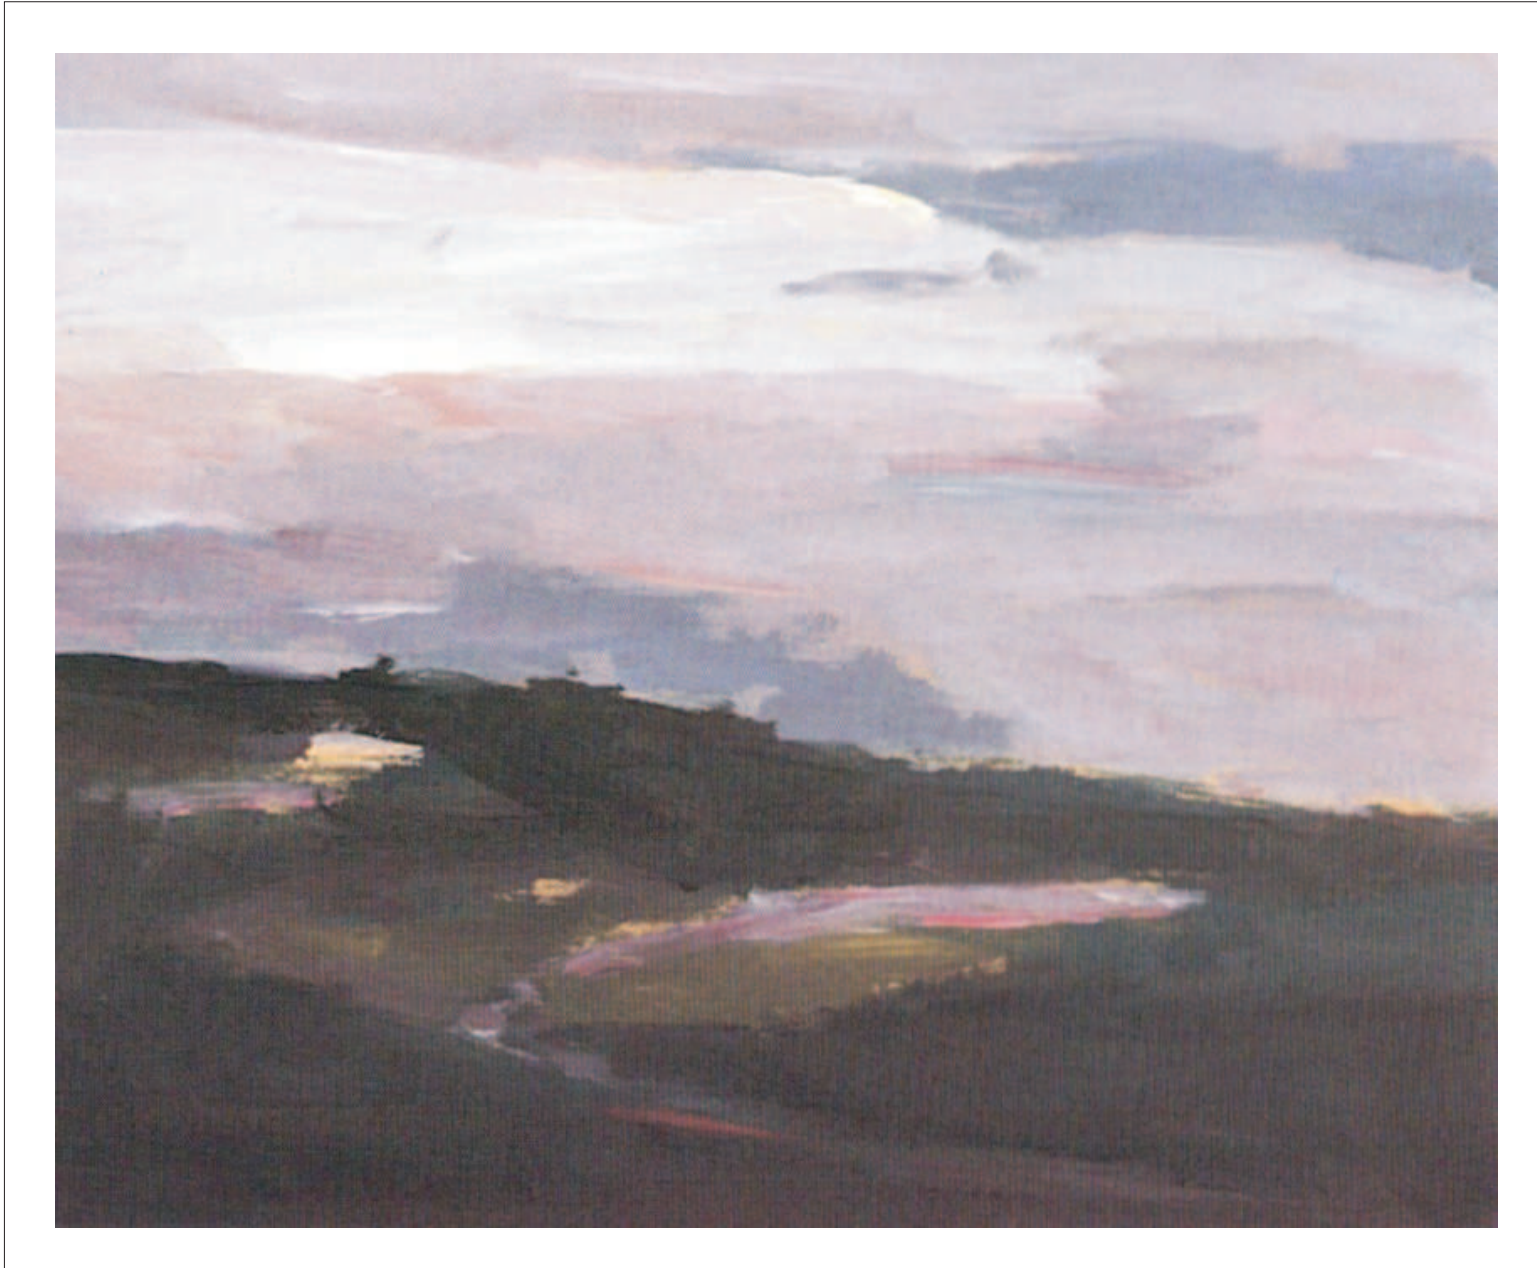

*Ruizanglada*

Ruizanglada - Al caer la tarde 61x50 Acrílico sobre tabla.